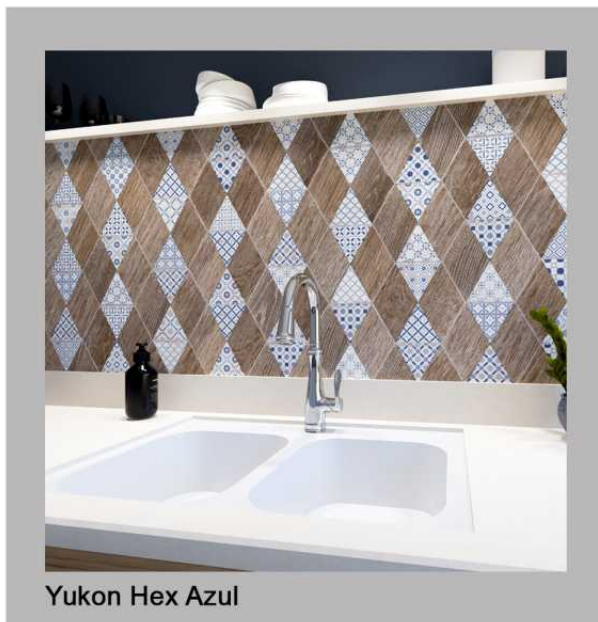

Yukon Hex Beige - Burdeos Roble

CERLAT

Serie YUKON

22,5x25,9 cm (8^{55/64}"x10^{13/64}"

Porcelánico Esmaltado / Feinsteinzeug / Glazed Porcelain / Grès Cérame Émaillé Bla

Yukon Hex Azul

Yukon Hex Azul
24 Piezas diferentes
24 Different pieces
24 Motifs différents