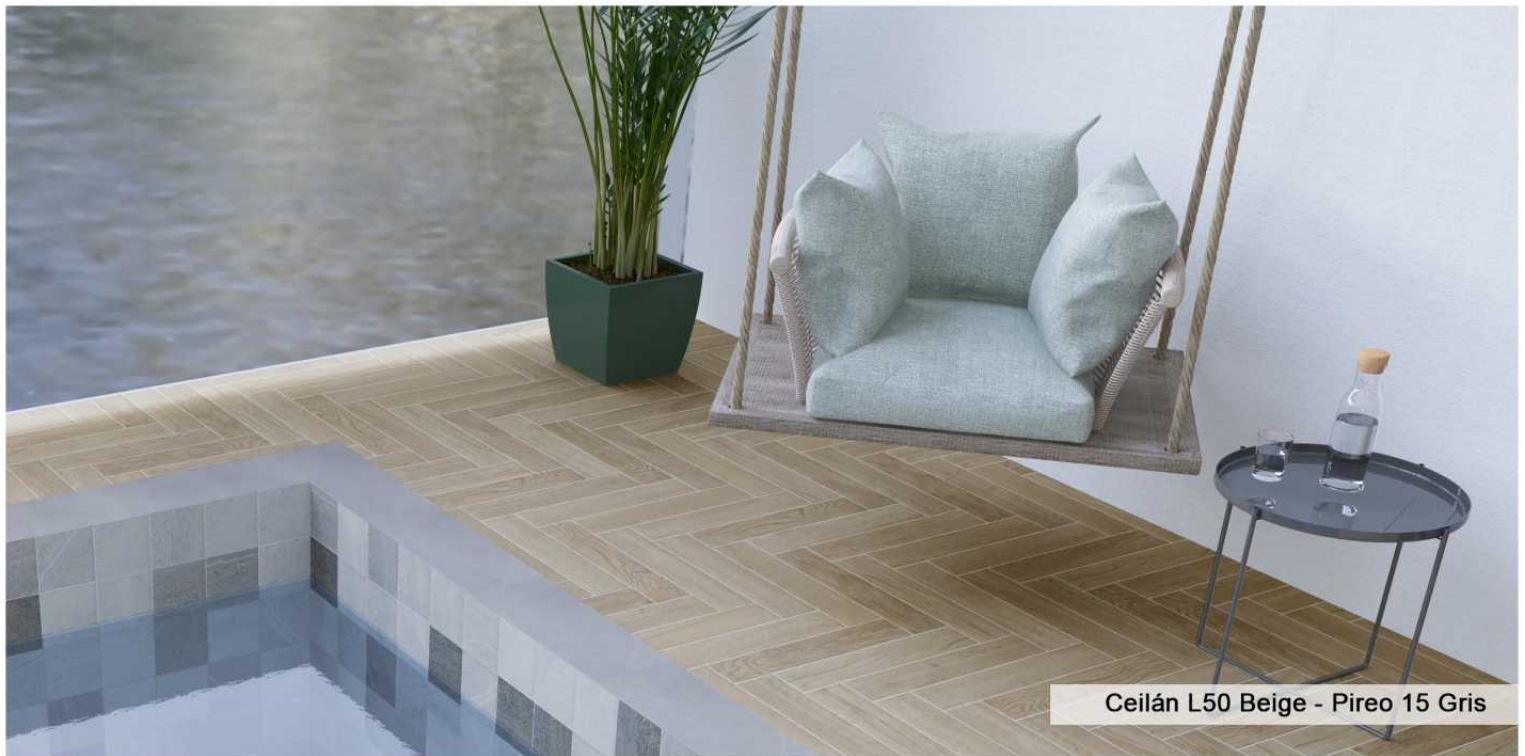

Ceilán L50 Beige - Pireo 15 Gris

Packing		CAJAS BOXES / BOITES			PALLETS PALLETS / PALETTE		
FAMILIA FAMILY	FORMATO FORMAT	PZAS PCS	PESO (KG) WEIGHT / POIDS	M2 SQM	CAJAS BOXES / BOITES	PESO (KG) WEIGHT / POIDS	M2 SQM
PV.PC	9,9x49,2	15	16,05	0,73	84	1367,60	61,32