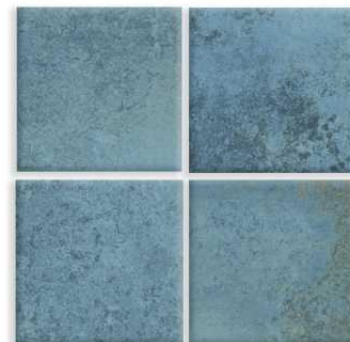

Samoa 15 Turquesa
Samoa 22 Turquesa