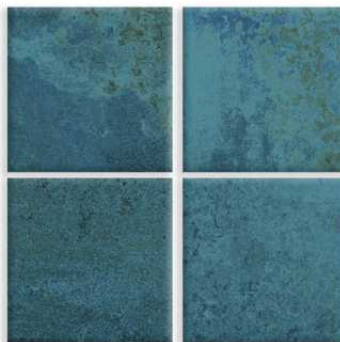

Samoa 15 Verde
Samoa 22 Verde