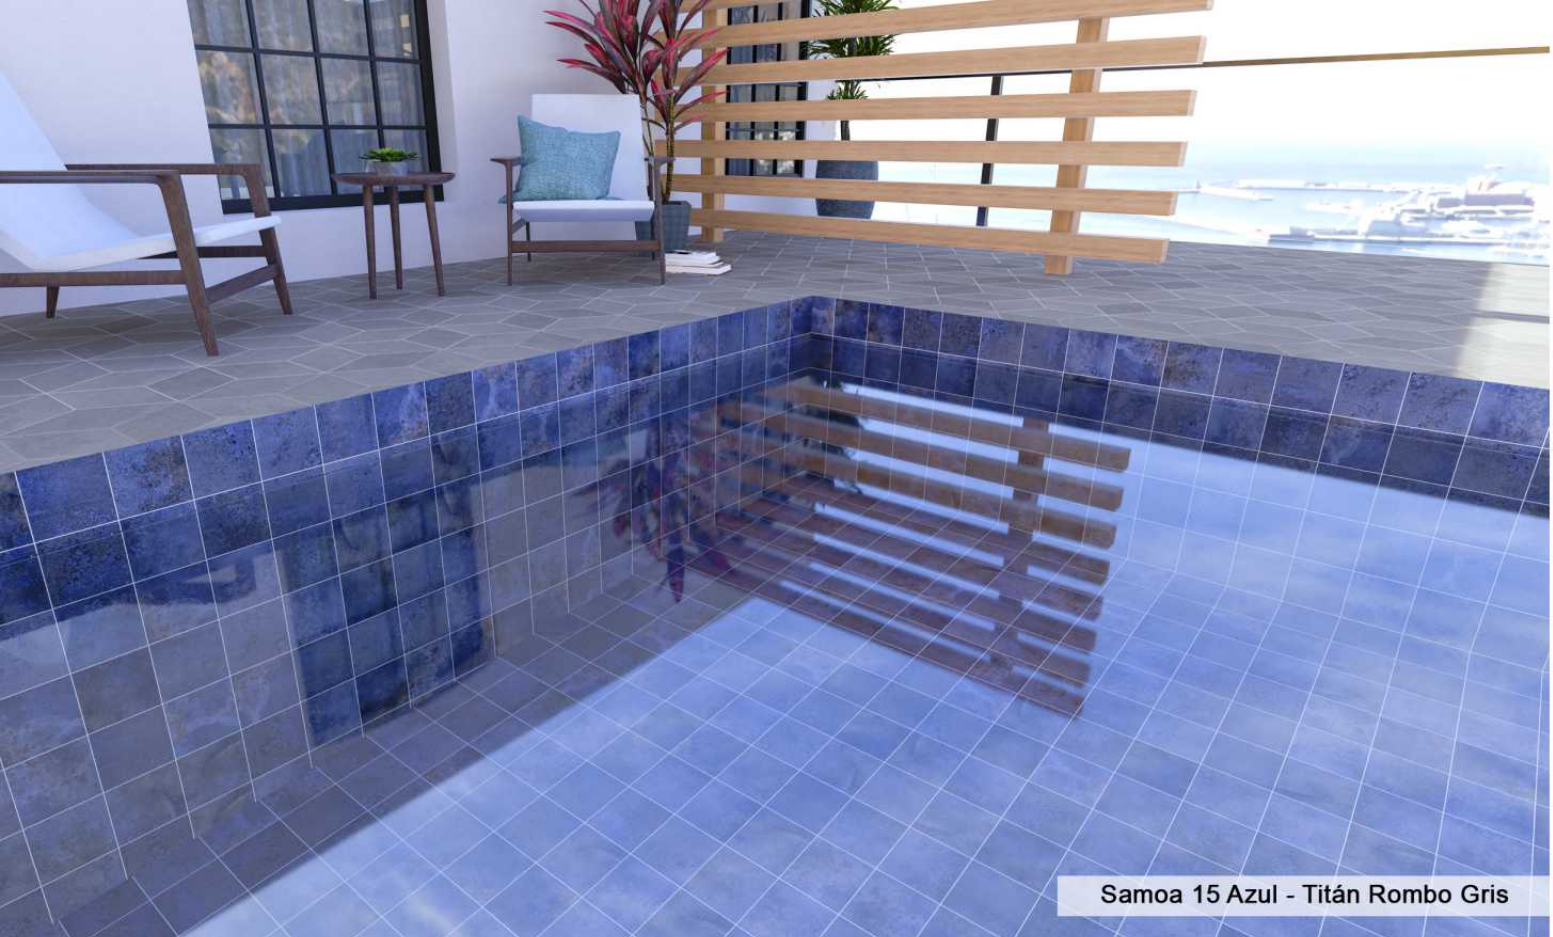

Samoa 15 Azul - Titán Rombo Gris

CERLAT

Serie SAMOA

15x15 cm (5^{29/32}"x5^{29/32}") · 22,5x22,5 cm (8^{55/64}"x8^{55/64}") · 25,8x46,5 cm (10^{5/32}"x18^{5/16}")
Porcelánico Esmaltado / Feinsteinzeug / Glazed Porcelain / Grès Cérame Émaillé Bla