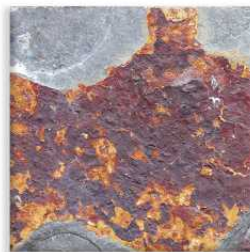

Rodas 15 Pizarra
Rodas 22 Pizarra

Rodas 46 Pizarra

Packing				CAJAS BOXES / BOITES			PALLETES PALLETES / PALETTE		
FAMILIA FAMILY	FORMATO FORMAT	PZAS PCS	PESO (KG) WEIGHT / POIDS	M2 SQM	CAJAS BOXES / BOITES	PESO (KG) WEIGHT / POIDS	M2 SQM		
PV.PC	15x15	44	19,80	0,99	72	1440,06	71,28		
PV.PC	22,5x22,5	20	20,20	1,01	72	1471	72,72		
PV.PC	25,8x46,5	8	17,16	0,96	72	1252	69,12