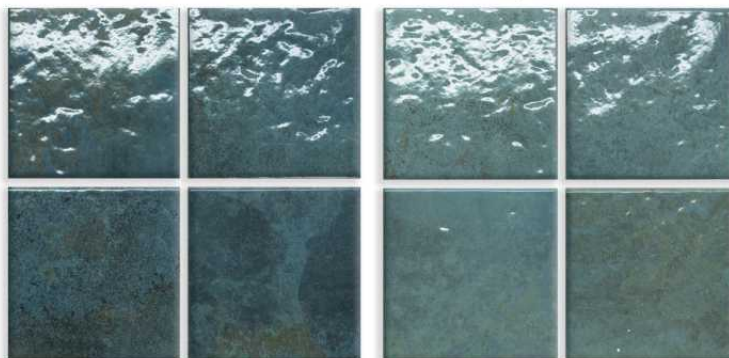

Bali 15 Verde
Bali 22 Verde

Bali 15 Turquesa
Bali 22 Turquesa

Packing		CAJAS BOXES / BOITES			PALLETS PALLETS / PALETTE		
FAMILIA FAMILY	FORMATO FORMAT	PZAS PCS	PESO (KG) WEIGHT / POIDS	M2 SQM	CAJAS BOXES / BOITES	PESO (KG) WEIGHT / POIDS	M2 SQM
PV.PC	15x15	44	19,80	0,99	72	1440,06	71,28
PV.PC	22,5x22,5	20	20,20	1,01	72	1471	72,72