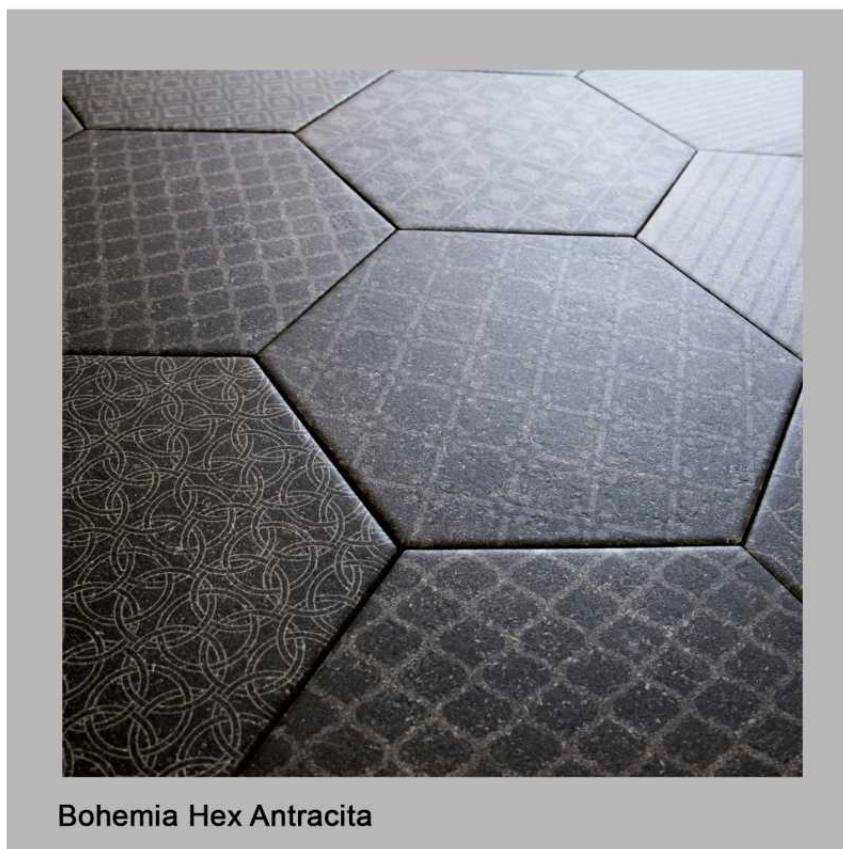

Bohemia Hex Antracita

Packing		CAJAS BOXES / BOITES			PALLETES PALLETS / PALETTE		
FAMILIA FAMILY	FORMATO FORMAT	PZAS PCS	PESO (KG) WEIGHT / POIDS	M2 SOM	CAJAS BOXES / BOITES	PESO (KG) WEIGHT / POIDS	M2 SOM
PV.PC	22,5x25,9	20	17,50	0,88	60	1067	52,80