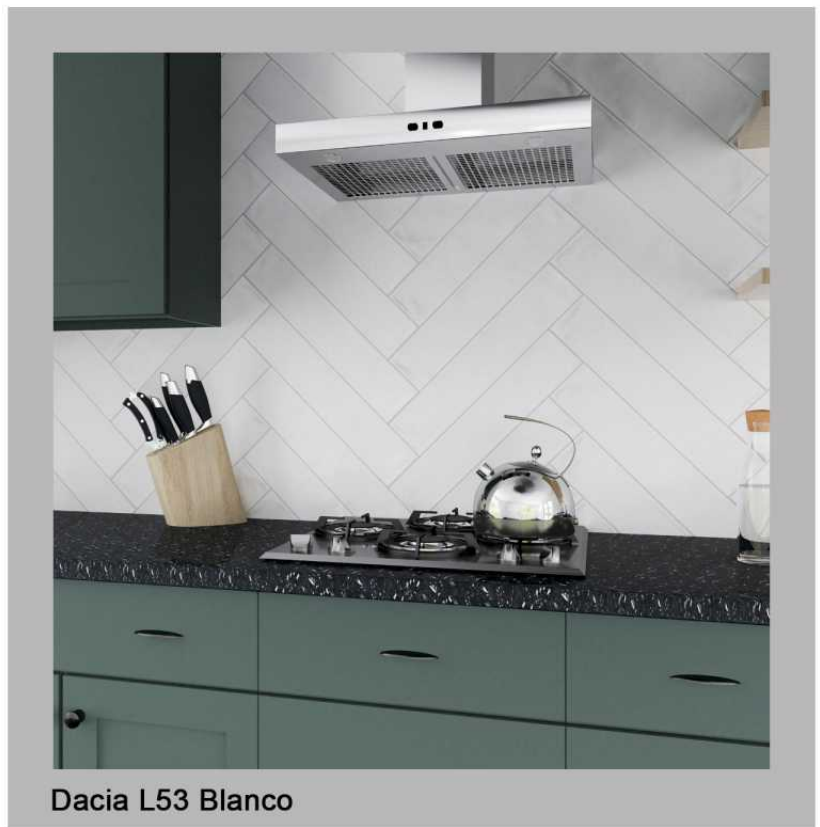

CERLAT

Serie DACIA

10,7x53 cm (4^{7/32}"x20^{55/64}")

Pasta Blanca / Weisscherbige / White Body Tiles / Pâte Blanche BIII

Dacia L53 Blanco

Dacia L53 Negro

Dacia L53 Blanco

FAMILIA FAMILY		FORMATO FORMAT		CAJAS BOXES / BOITES		PESO (KG) WEIGHT / POIDS		M2 SQM		PALLETS PALLETS / PALETTE	
RV.PB		10,7x53		PZAS PCS		12,15		0,85		CAJAS BOXES / BOITES	
				15						84	
										1035,06	
											71,40