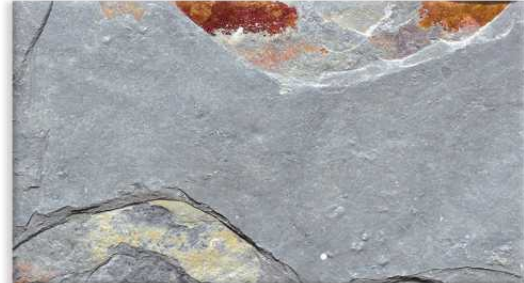

Rodas 46 Pizarra

Packing				CAJAS BOXES / BOITES			PALLETES PALLETES / PALETTE		
FAMILIA FAMILY	FORMATO FORMAT	PZAS PCS	PESO (KG) WEIGHT / POIDS	M2 SQM	CAJAS BOXES / BOITES	PESO (KG) WEIGHT / POIDS	M2 SQM		
PV.PC	15x15	44	19,80	0,99	72	1440,06	71,28		
PV.PC	22,5x22,5	20	20,20	1,01	72	1471	72,72		
PV.PC	25,8x46,5	8	17,16	0,96	72	1252	69,12