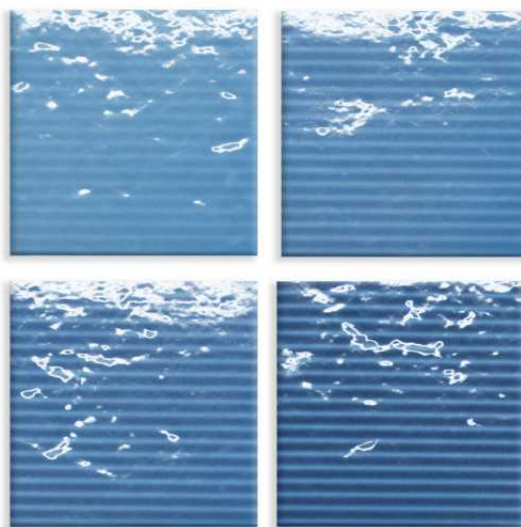

River 15 Azul
River 22 Azul

Packing			CAJAS BOXES / BOITES			PALLETES PALLETES / PALETTE		
FAMILIA FAMILY	FORMATO FORMAT	PZAS PCS	PESO (KG) WEIGHT / POIDS	M2 SQM	CAJAS BOXES / BOITES	PESO (KG) WEIGHT / POIDS	M2 SQM	
PV.PC	15x15	44	19,80	0,99	72	1440,06	71,28	
PV.PC	22,5x22,5	20	20,20	1,01	72	1471	72,72